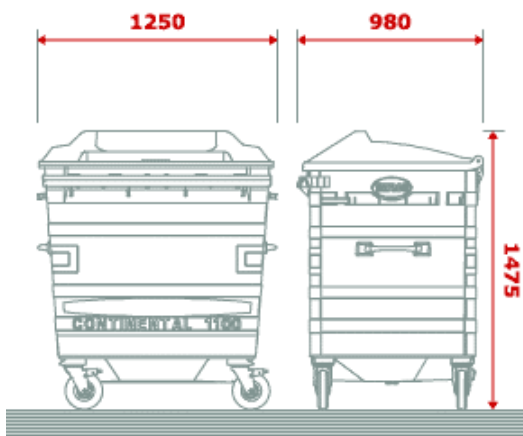

#### 240 litre container

#### 360 litre container

660 litre container

1100 litre container

Bag Equivalents

- 140 ltr container = 2 bags
- 240 ltr container = 4 bags
- 360 ltr container = 6 bags
- 660 ltr container = 11 bags
- 1100 ltr container = 18 bags